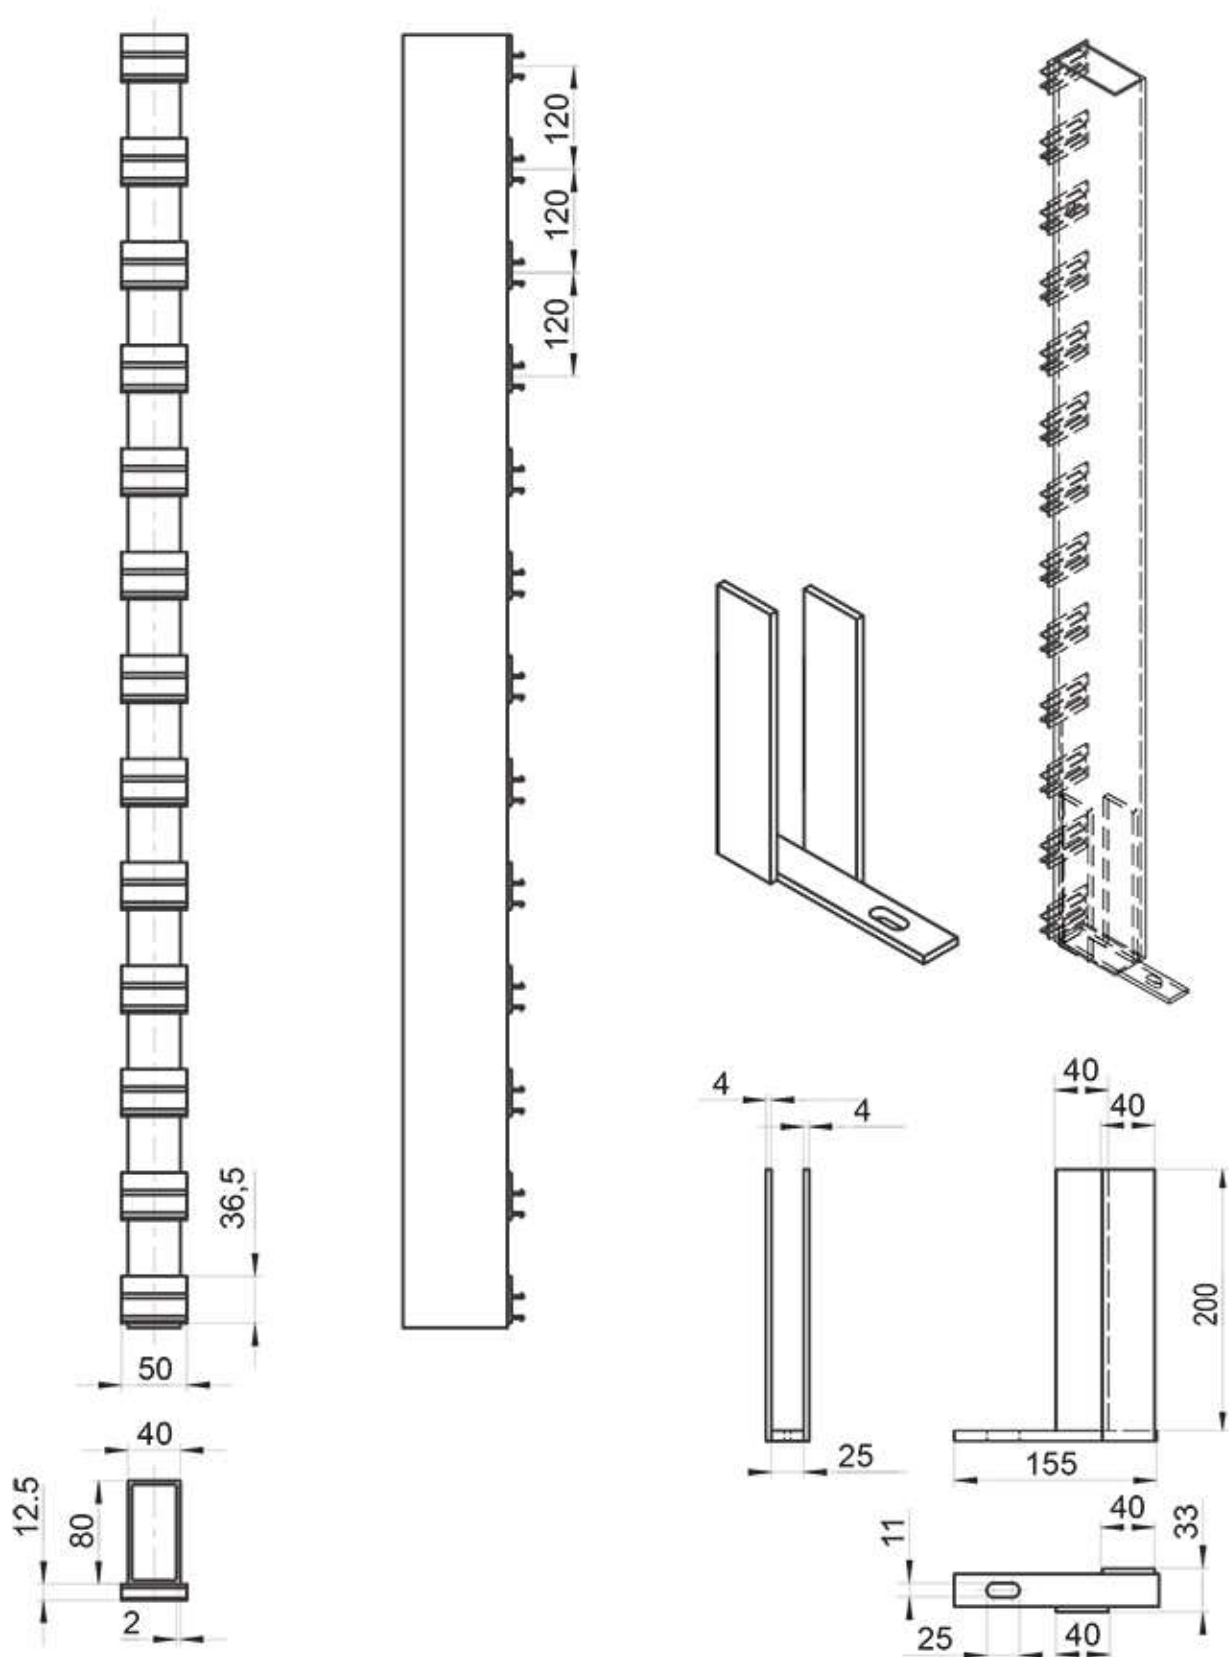

Схема монтажа алюминиевой ламельной/жалюзиистой системы. Профиль НЧП 8957 (120x90)

Схема монтажа несущего профиля (бокс 80x40x2)

Инструкция по монтажу алюминиевой ламельной / жалюзийной системы НЧП 8957 (120x90)

Установка монтажного профиля НЧП 8957 (120x90)

Монтаж (защелкивание) ламели