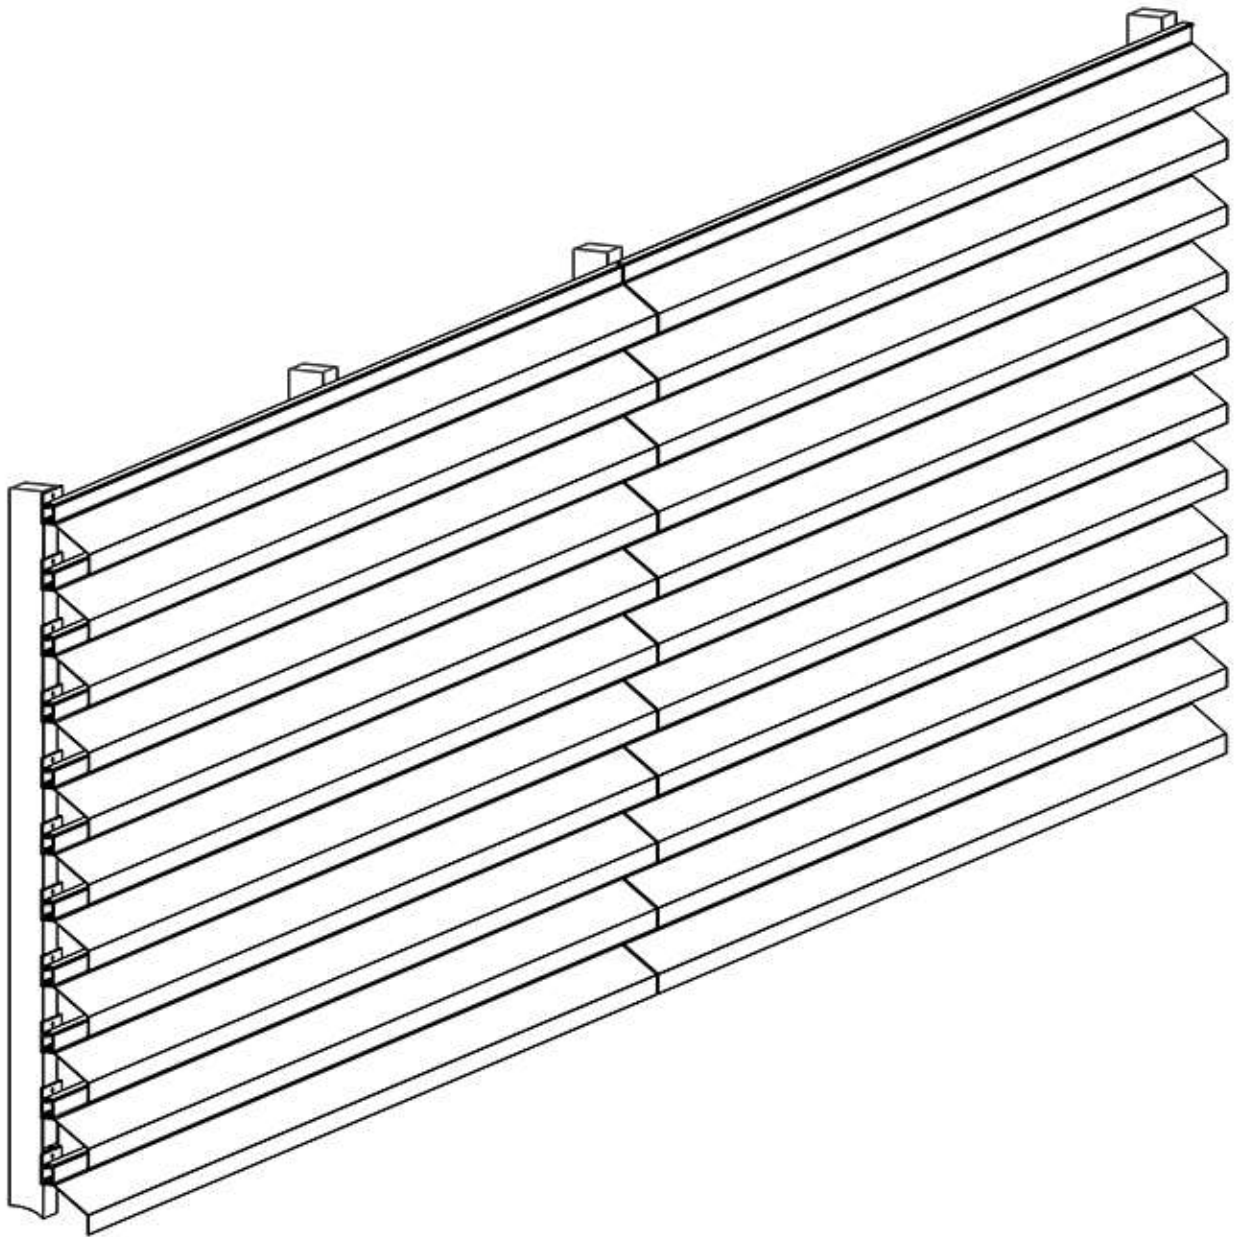

Схема монтажа алюминиевой ламельной/жалюзиистой системы. Профиль НЧП 8957 (120x90)

Схема монтажа несущего профиля (бокс 80x40x2)

Инструкция по монтажу алюминиевой ламельной / жалюзийной системы НЧП 8957 (120x90)

Установка монтажного профиля НЧП 8957 (120x90)

Монтаж (защелкивание) ламели