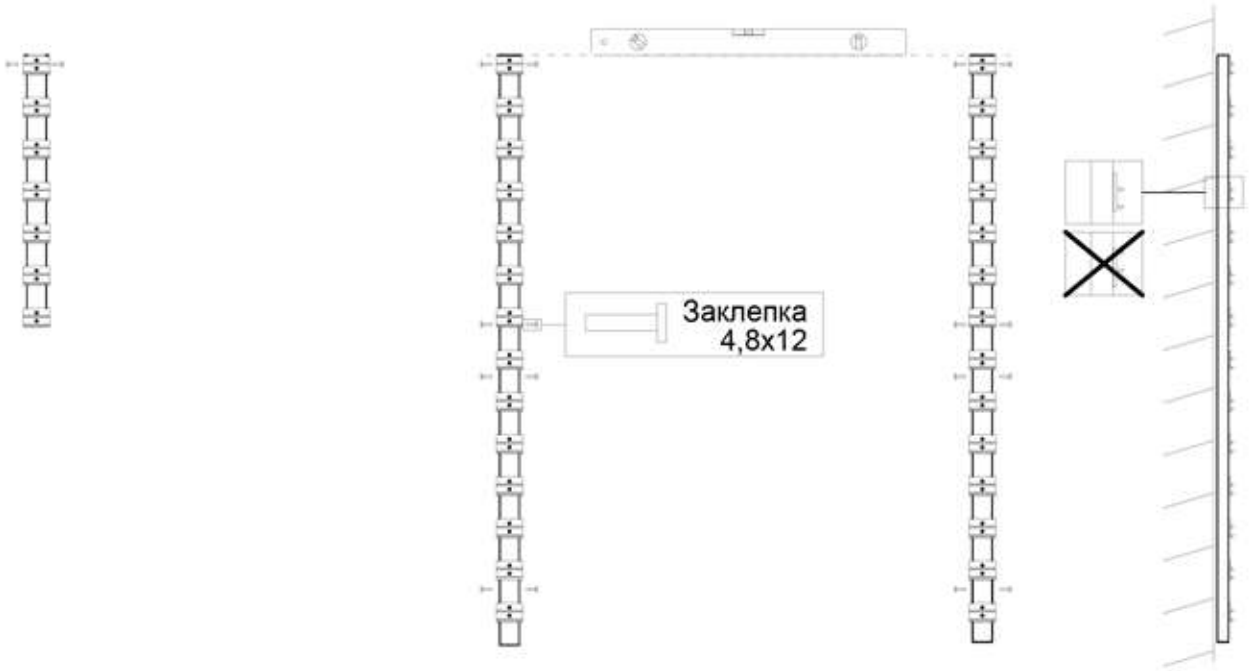

Схема монтажа алюминиевой ламельной/жалюзиистой системы. Профиль НЧП 8957 (120x90)

Схема монтажа несущего профиля (бокс 80x40x2)

Инструкция по монтажу алюминиевой ламельной / жалюзийной системы НЧП 8957 (120x90)

Установка монтажного профиля НЧП 8957 (120x90)

Монтаж (защелкивание) ламели