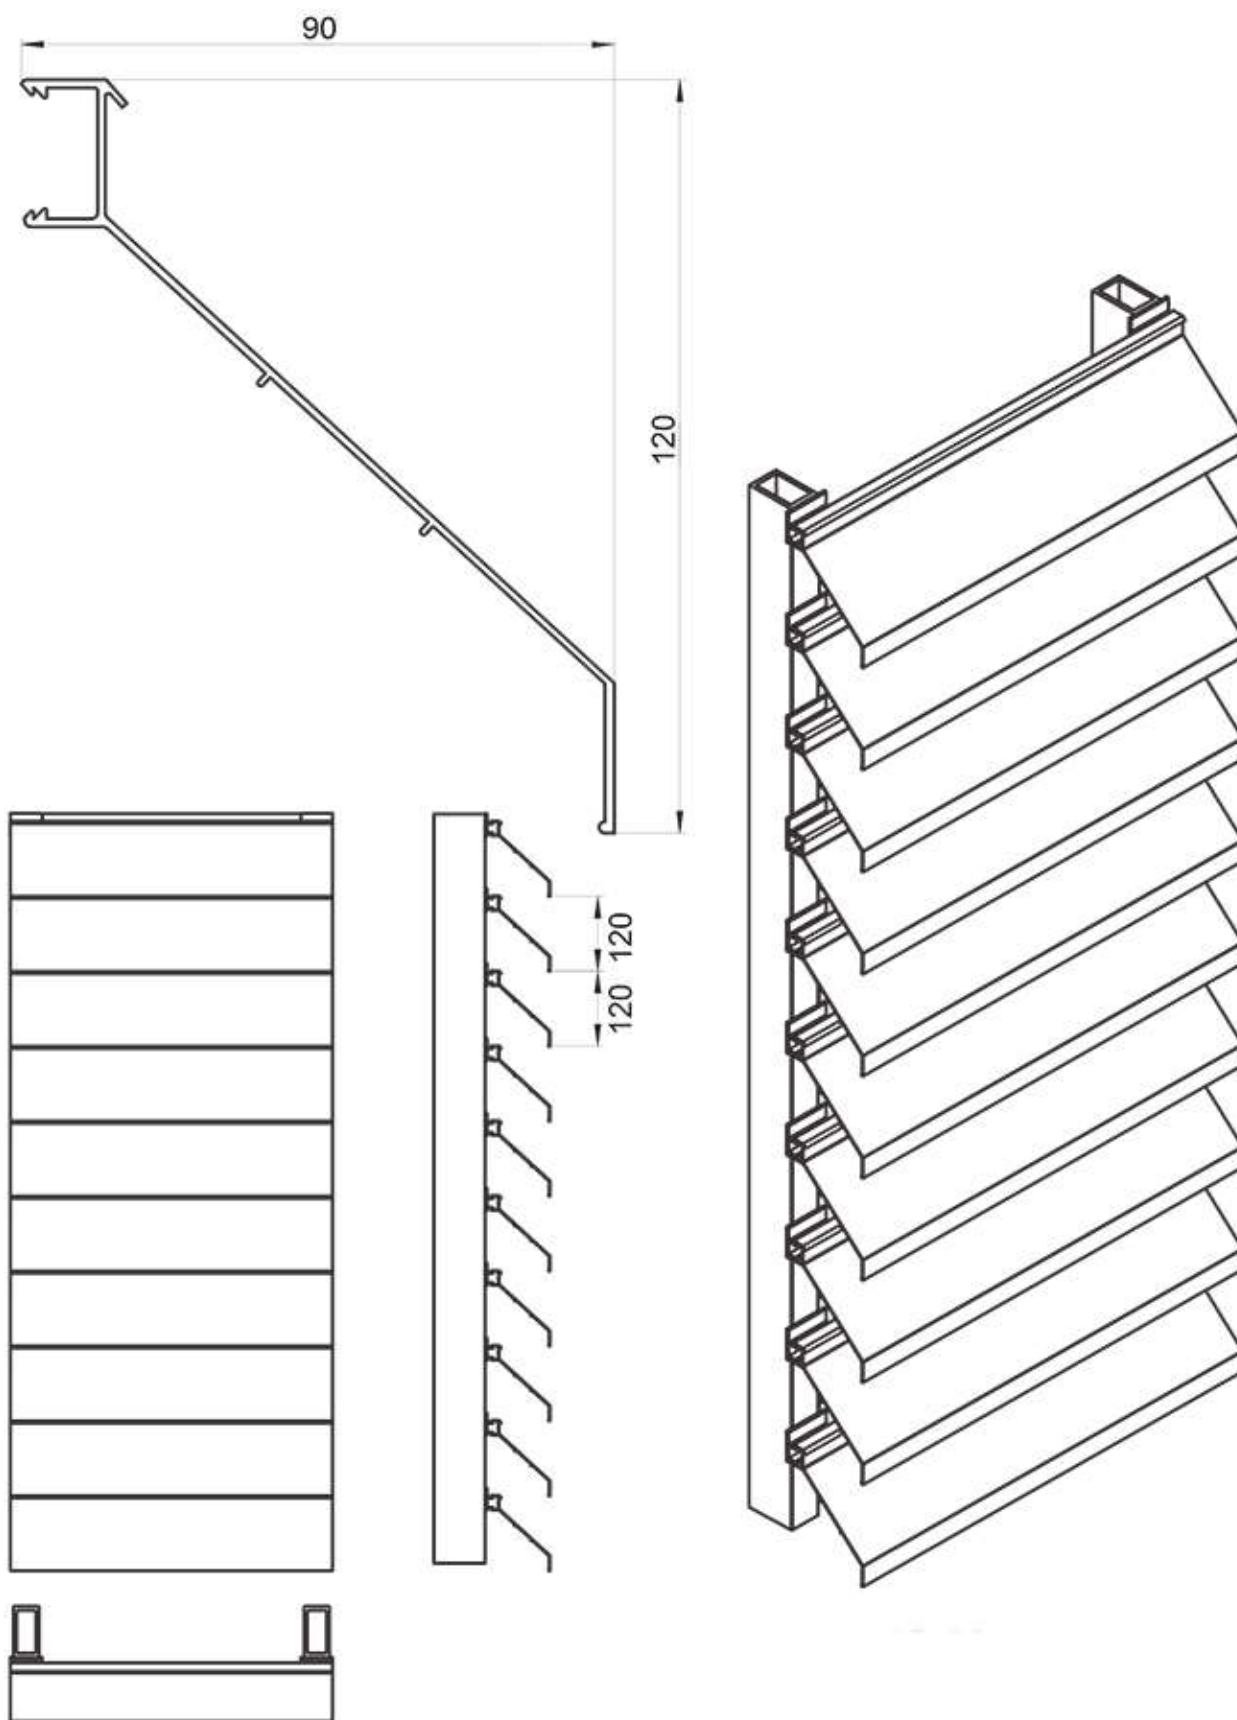

Схема монтажа алюминиевой ламельной/жалюзиистой системы. Профиль НЧП 8957 (120x90)

Схема монтажа несущего профиля (бокс 80x40x2)

Инструкция по монтажу алюминиевой ламельной / жалюзийной системы НЧП 8957 (120x90)

Установка монтажного профиля НЧП 8957 (120x90)

Монтаж (защелкивание) ламели